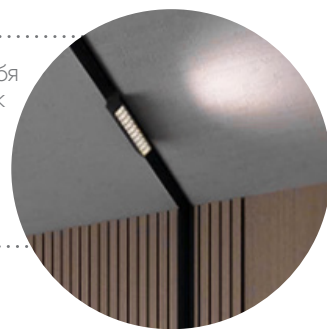

Трековые светильники на 170–265V, светодиодные

Feron

Материал: алюминий

4000K

IP40

50000
часов

ГАРАНТИЯ
24
МЕСЯЦА

Светильники представляют из себя линейный трековый светильник с линзами для фокусировки светового луча с углом 60 градусов с возможностью регулировки направления луча.

AL230

серия
LensFold

угол
рассеивания

90°
вращение
по вертикали

20W

1800Lm

вертикальное
вращение
90°

арт. 51859